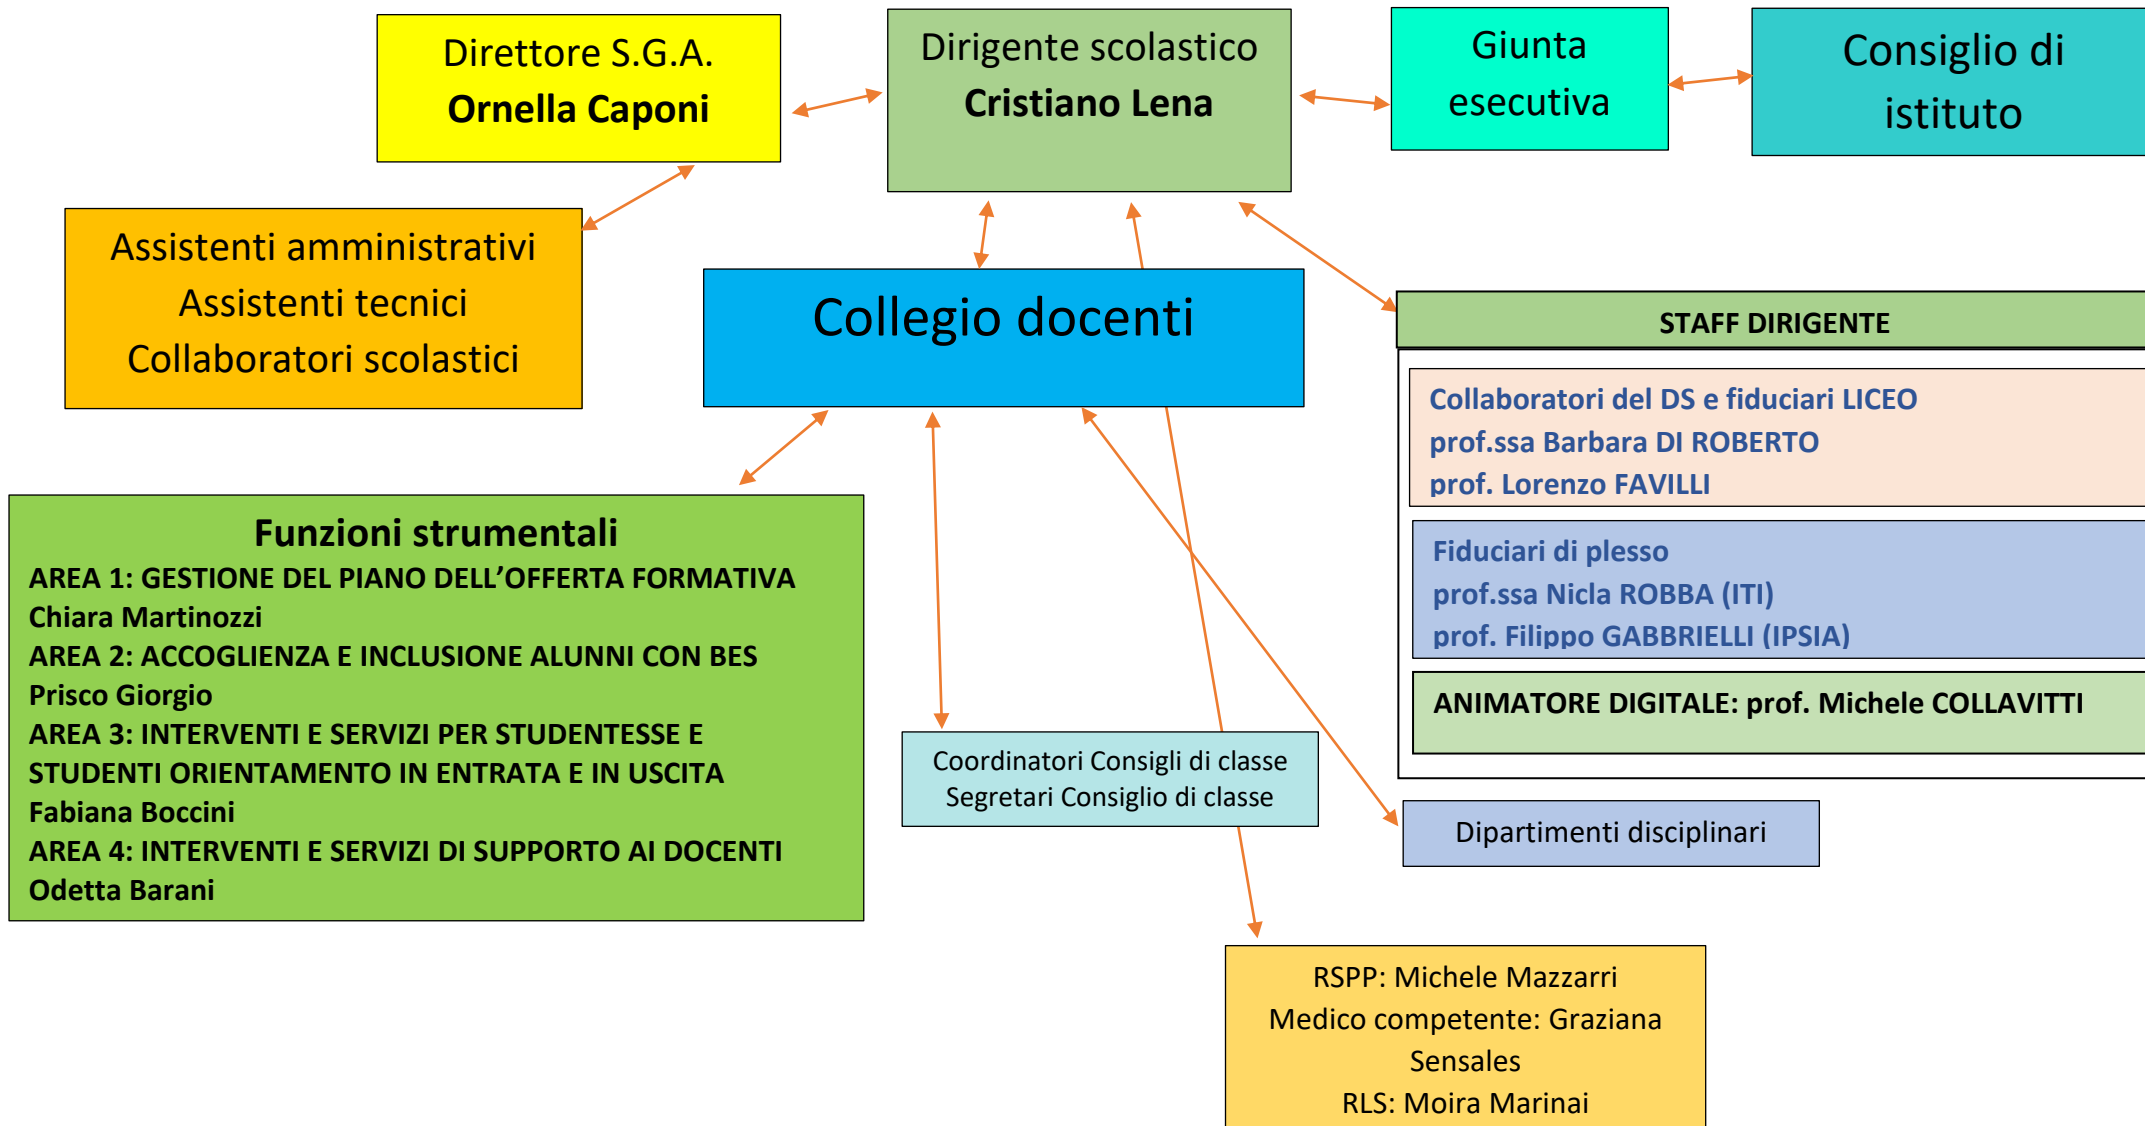

IIS Carducci-Volta-Pacinotti

Organigramma

INCARICHI/REFERENTI/COMMISSIONI

Referente Prove INVALSI (area 3): Francesca Boccalini

Referente Intercultura-Erasmus-Twinning e certificazioni inglese (area 3): Angela Vannini

Referente Ufficio stampa e comunicazione (area 1): Azzurra Saggini

Team digitale (area 4): Alessio Pecchia, Erika Renzetti, Selene Falci

Commissione viaggi di istruzione (area 1): Selene Falci, Odetta Barani, Cinzia Bartalini, Monica Carmignani